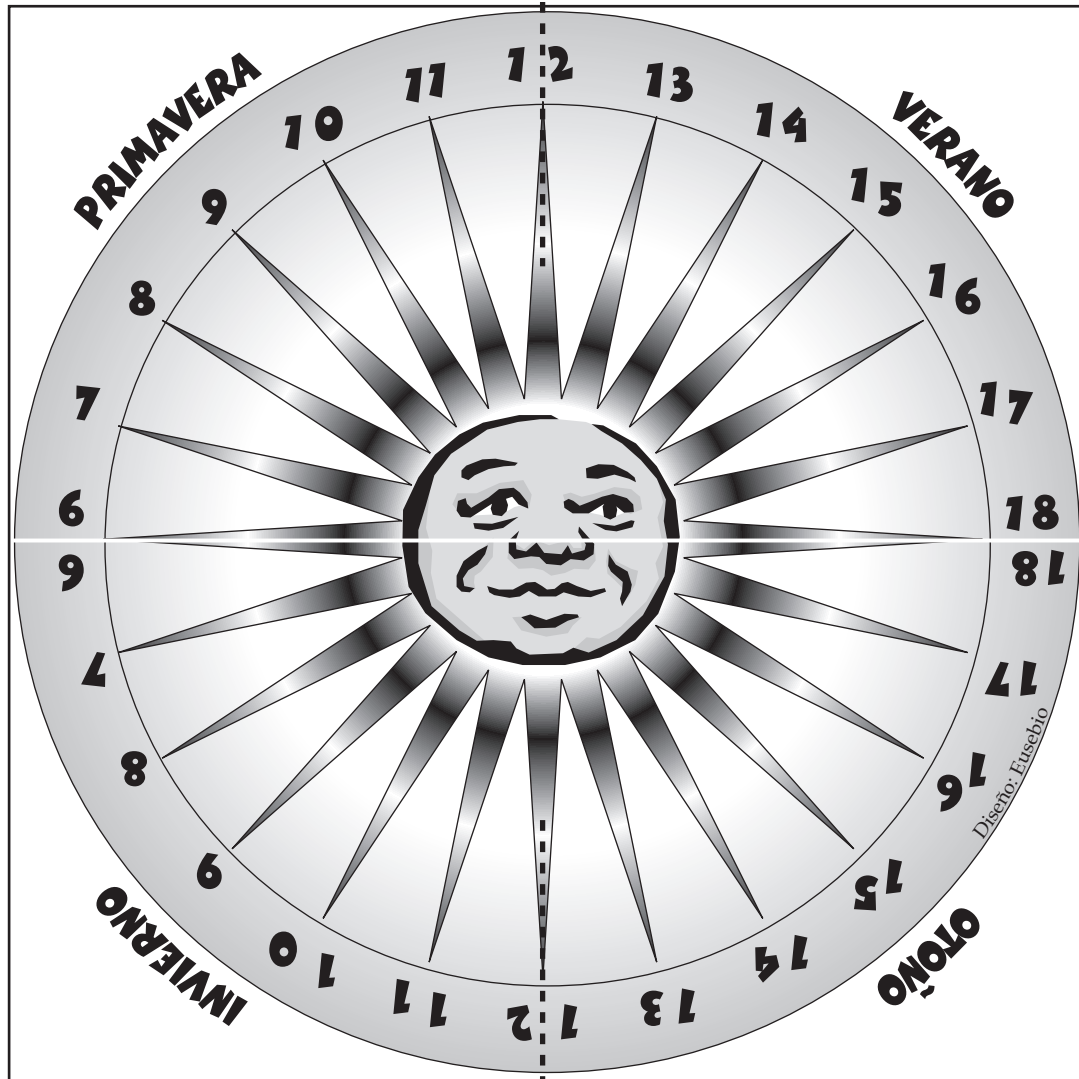

RELOJ DE SOL

ENERGÍA

ficha 2

Recorta por las líneas negras y dobla por las líneas blancas

Así tiene que quedar montado tu reloj de sol. Ahora orientalo hacia el Norte y haz la lectura de la sombra del gnomon.