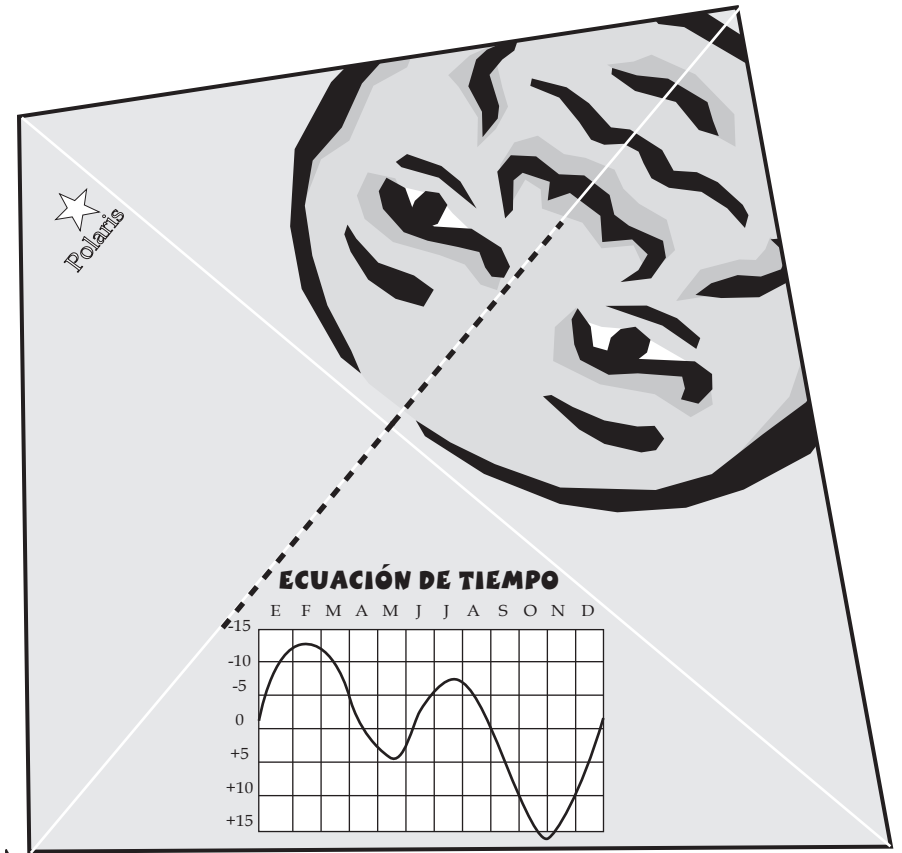

RELOJ DE SOL

ENERGÍA

ficha 2

Recorta por las líneas negras y dobla por las líneas blancas

Así tiene que quedar montado tu reloj de sol. Ahora orientalo hacia el Norte y haz la lectura de la sombra del gnomon.